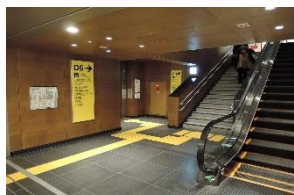

# アクセスマップ ~Access Map~

1 JR東京駅丸の内中央口(皇居方面)出口よりお越しください。

2 横断歩道を渡って頂き、新丸ビルの横をまっすぐお進みください。

3 和倉門の立て札が見えます。再度横断歩道を渡って頂き、右に曲がり、そのまままっすぐお進みください。

4 一つ目のビルが日本生命丸の内ガーデンタワーです。1F正面よりエレベーターに乗り、3Fまでお越しください。

交通アクセス：JR「東京駅」、丸の内線・千代田線・東西線・半蔵門線・三田線「大手町駅」D6出口直結

D6入口

エスカレーターでB1フロアへ

上がりましたら右手へ進んでください

正面のエレベーターで3Fへ

1F正面をお入りください

入ってすぐ右手のエレベーターで3Fへ