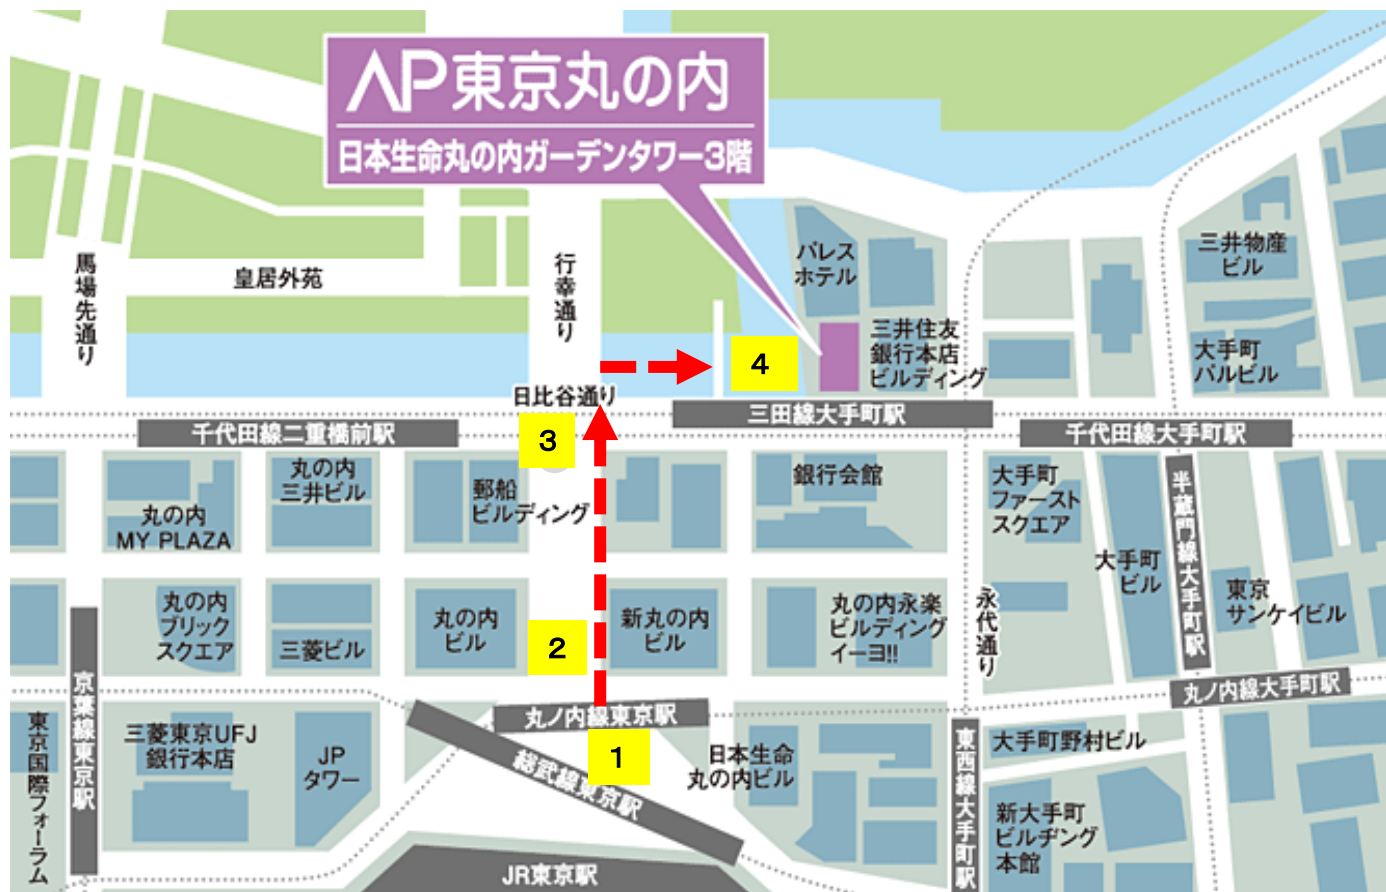

# アクセスマップ ~Access Map~

1 JR東京駅丸の内中央口(皇居方面)出口よりお越しください。

2 横断歩道を渡って頂き、新丸ビルの横をまっすぐお進みください。

3 和倉門の立て札が見えます。再度横断歩道を渡って頂き、右に曲がり、そのまままっすぐお進みください。

4 一つ目のビルが日本生命丸の内ガーデンタワーです。1F正面よりエレベーターに乗り、3Fまでお越しください。

交通アクセス：JR「東京駅」、丸の内線・千代田線・東西線・半蔵門線・三田線「大手町駅」D6出口直結

D6入口

エスカレーターでB1フロアへ

上がりましたら右手へ進んでください

正面のエレベーターで3Fへ

1F正面をお入りください

入ってすぐ右手のエレベーターで3Fへ